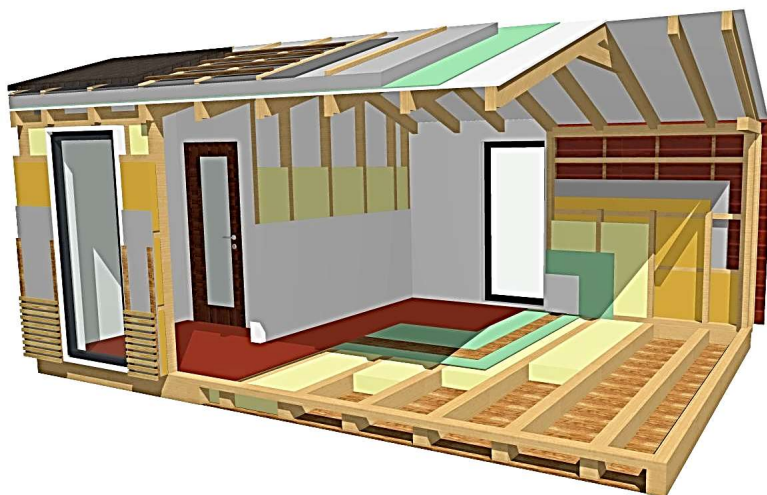

KOMPAKTNÍ RODINNE DOMY - DŘEVOSTAVBY WOOD CONSTRUCTION

Technická specifikace + rozsah dodávky

Platnost od 1.4.2020

Legenda / vysvětlivky:

- | | |
|-------------------------------------|---|
| "H2" | Hrubá stavba - exteriér a interiér k dokončení |
| "H3" | Hrubá stavba - interiér k dokončení |
| "DS" | Dokončená stavba "na klíč" |
| <input type="checkbox"/> | Není součástí daného rozsahu dodávky |
| <input checked="" type="checkbox"/> | "Standard" - součást daného rozsahu dodávku bez příplatku |
| <input type="checkbox"/> | "Příplatek" - součást daného rozsahu dodávku za příplatek |